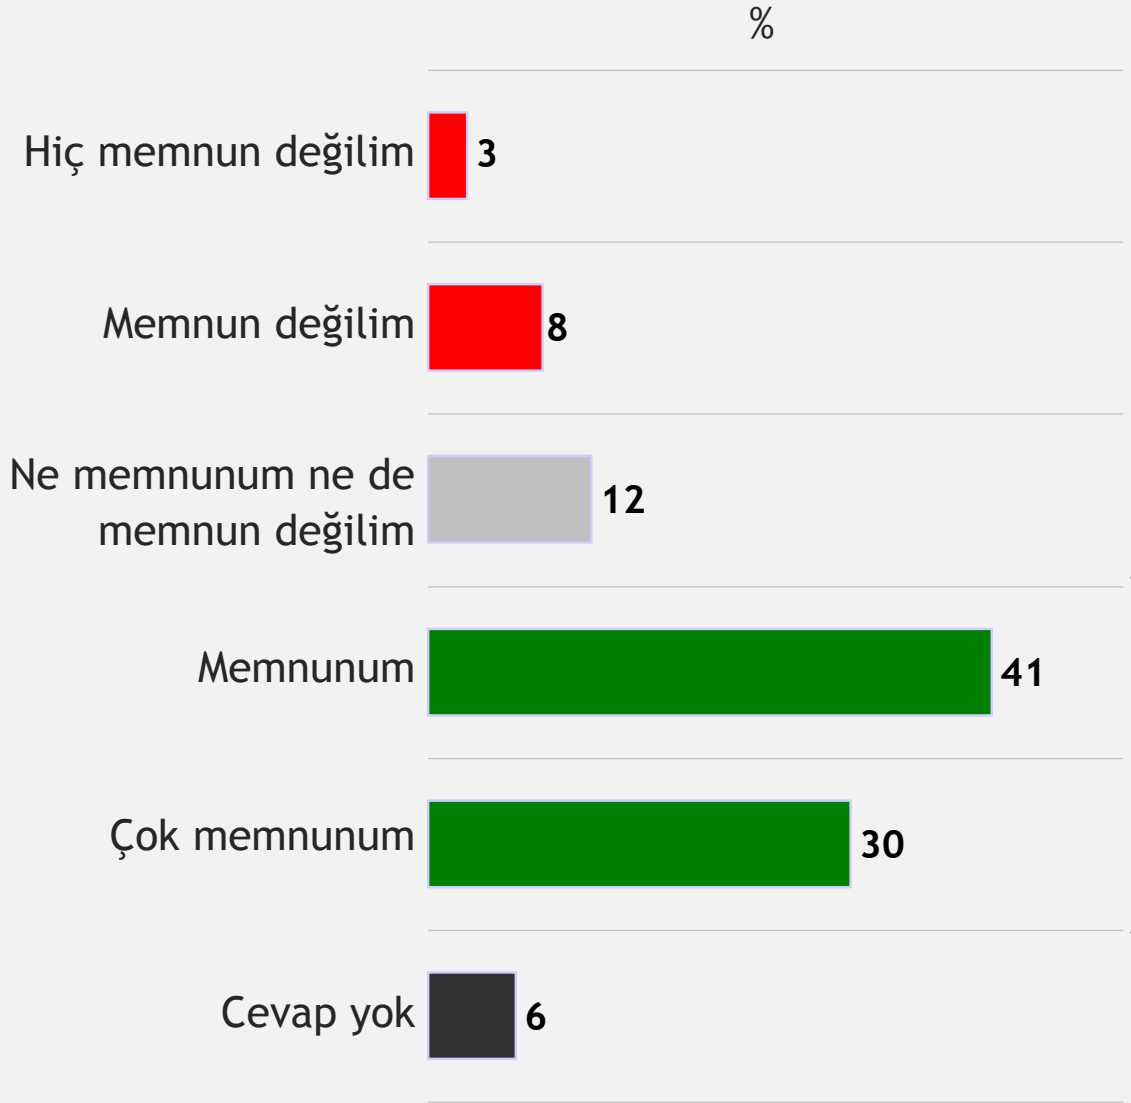

İş Hayatından Memnuniyet

Genel olarak işinizden ne derece memnun olduğunuzu söyleyebilir misiniz?

%71

Baz= 316 (Çalışan kişiler)