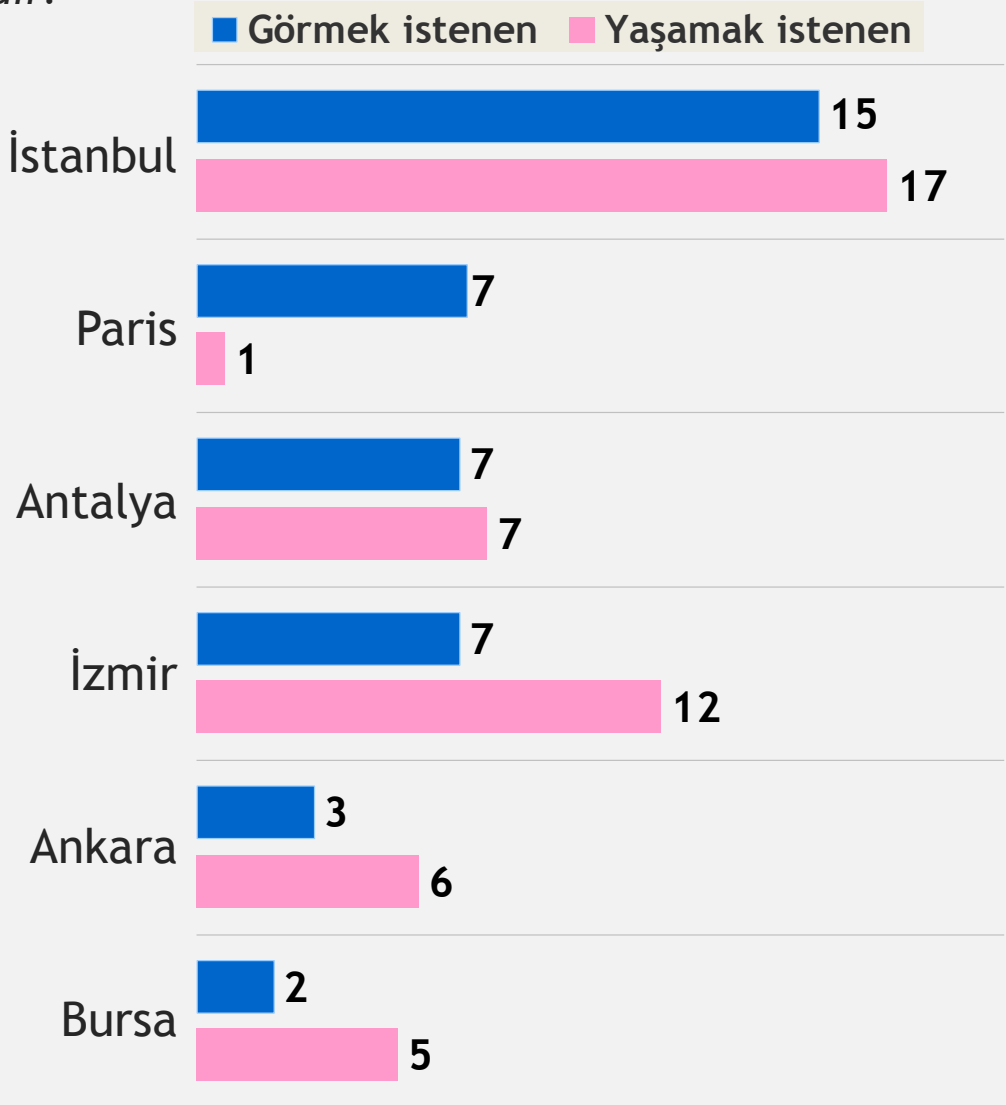

Toplam **833 kişiyle telefonla** anket yöntemiyle görüşülmüştür. Araştırma kentsel alanlarda, 18 yaş ve üzeri kişilerle gerçekleştirilmiştir.

Ülkeler Beğeni Düzeyi

Türkiye dışında en çok sevdiğiniz/ beğendiğiniz ülke hangisidir?

Okuyacağım
ülkeleri ne derece
sevdiğinizizi/
beğendiğinizi
belirtir misiniz?

Baz= 416

Görmek ve Yaşamak İstlenen Şehirler

En çok görmek istediğiniz şehir hangisidir?

Yaşadığınız şehir dışında en çok yaşamak isteyeceğiniz şehir hangisidir?

En Sevilen İçki

En sevdiğiniz alkollü içeceği öğrenebilir miyim?

%

Bira

Rakı

Votka

Şarap

Viski