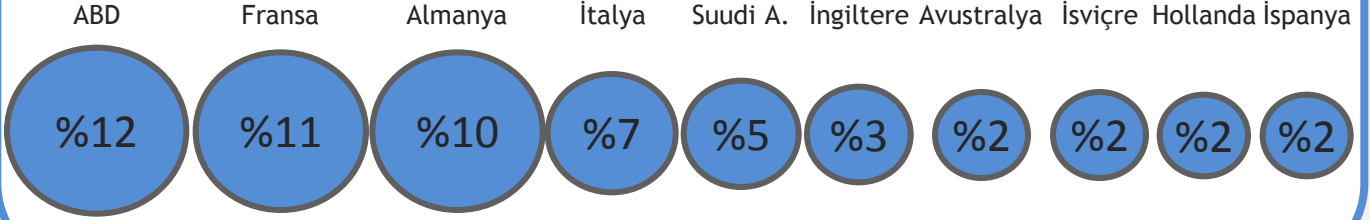

Ülkeler Beğeni Düzeyi

Türkiye dışında en çok sevdiğiniz/ beğendiğiniz ülke hangisidir?