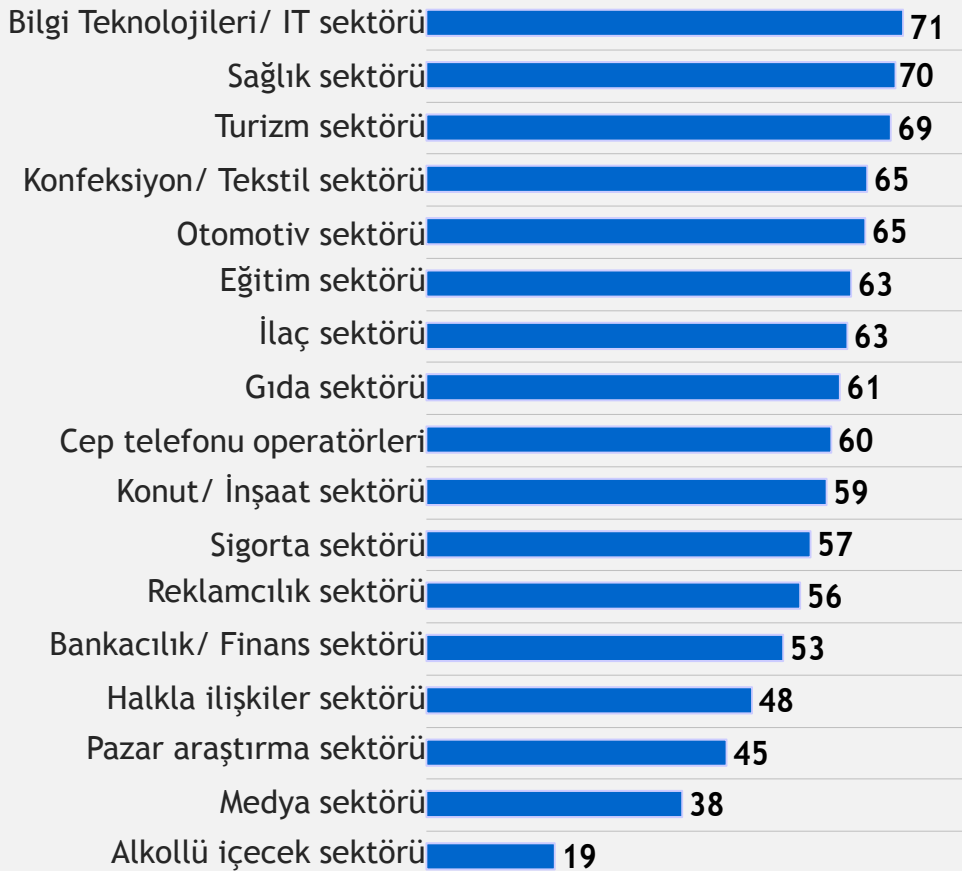

En Sevilen İçki

En sevdiğiniz alkollü içeceği öğrenebilir miyim?

%

Bira

Rakı

Votka

Şarap

Viski

%37

%37

%9

%7

%6

Baz= 118 (Alkol tüketenler)

Yanında En Güvende Hissedilen Kişi

Kendinizi yanında en güvende hissettiğiniz kişi kimdir?

Baz= 416

Sektörlerin Beğeni Düzeyi

Genel olarak düşündüğünüzde okuyacağım sektörleri ne derece beğendiğinizi belirtir misiniz? - **Beğenenler %**

Beğenenler %

En Çok Çalışılmak İstenen Firma

Lütfen Türkiye'deki (her sektörden) tüm firmaları düşününüz. En çok çalışmak isteyeceğiniz firmayı öğrenebilir miyim?