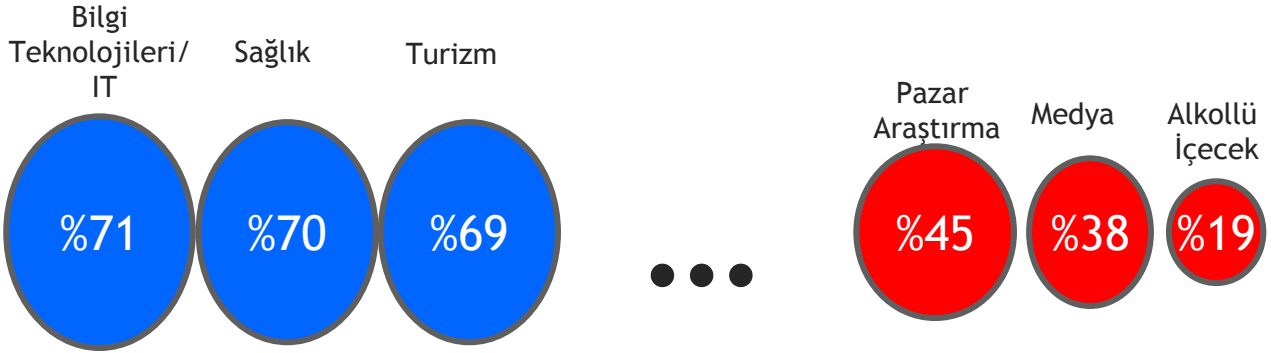

Sektörlerin Beğeni Düzeyi

Genel olarak düşündüğünüzde okuyacağım sektörleri ne derece beğendiğinizi belirtir misiniz? - **Beğenenler %**