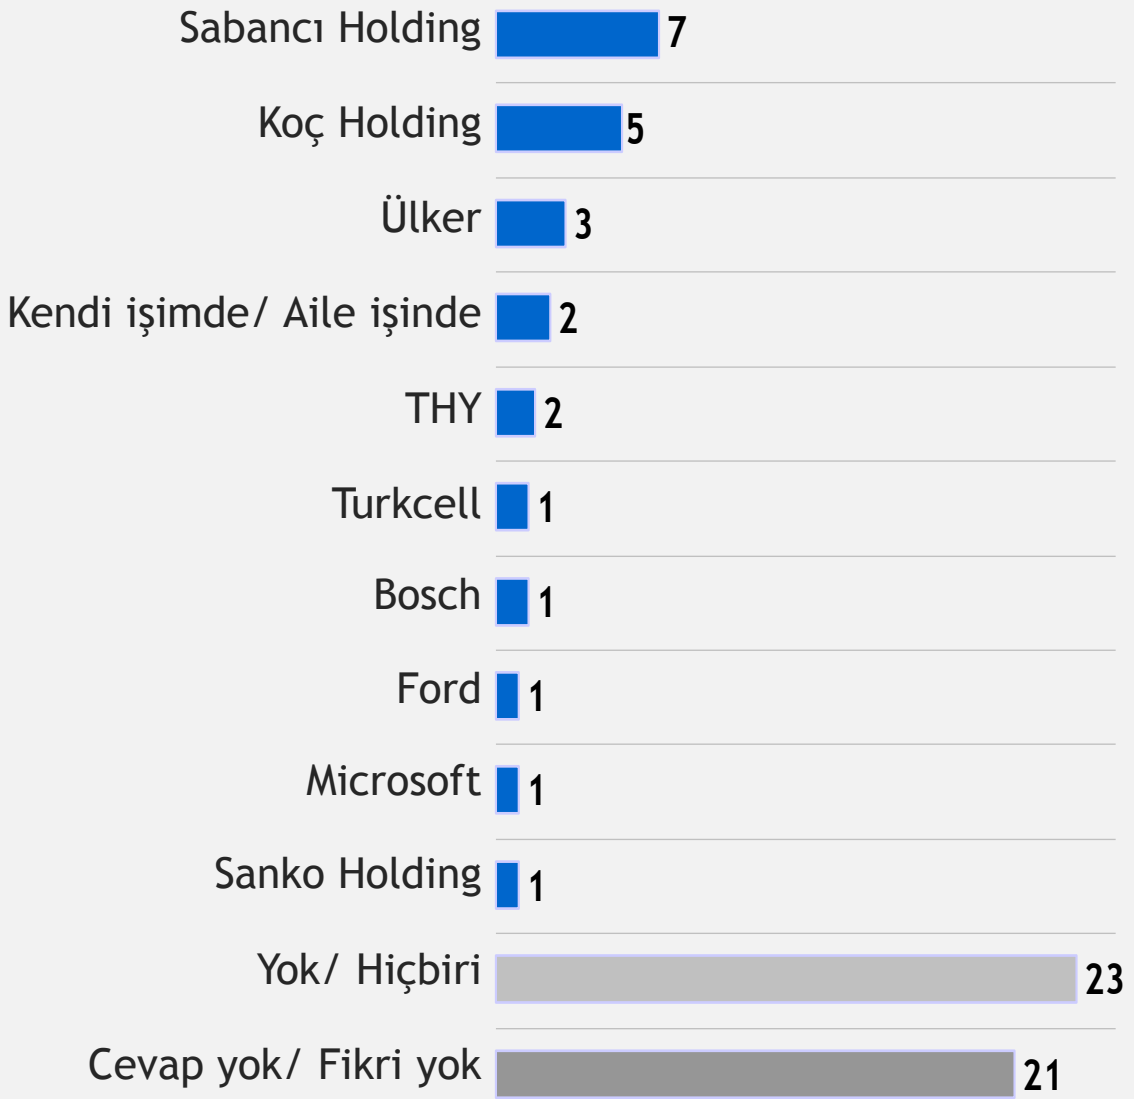

En Çok Çalışılmak İstenen Firma

Lütfen Türkiye'deki (her sektörden) tüm firmaları düşününüz. En çok çalışmak isteyeceğiniz firmayı öğrenebilir miyim?

%

Baz= 316 (Çalışan kişiler)