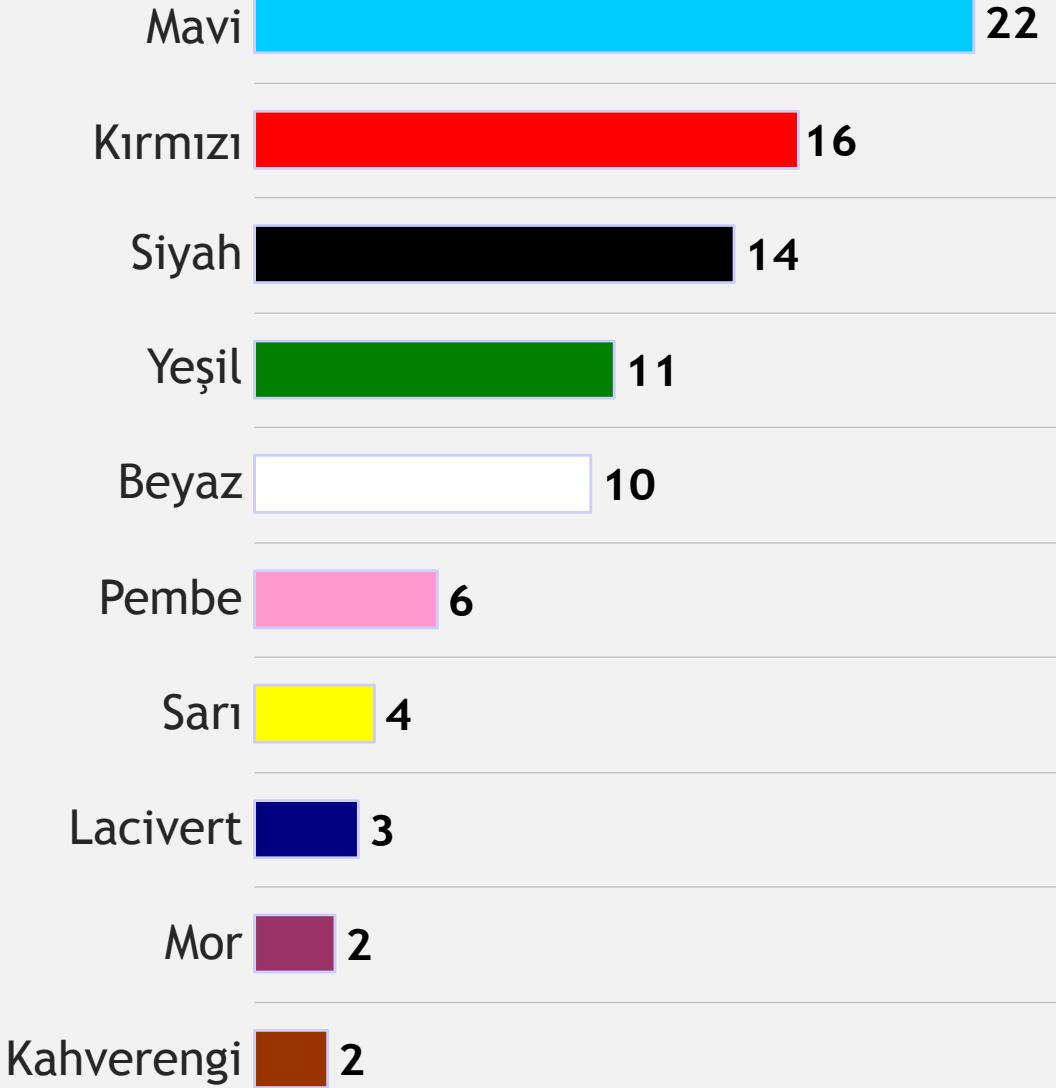

Toplam **833 kişiyle telefonla** anket yöntemiyle görüşülmüştür. Araştırma kentsel alanlarda, 18 yaş ve üzeri kişilerle gerçekleştirilmiştir.

Ülkeler Beğeni Düzeyi

Türkiye dışında en çok sevdiğiniz/ beğendiğiniz ülke hangisidir?

Okuyacağım
ülkeleri ne derece
sevdiğinizizi/
beğendiğinizi
belirtir misiniz?

Baz= 416

Görmek ve Yaşamak İstlenen Şehirler

En çok görmek istediğiniz şehir hangisidir?

Yaşadığınız şehir dışında en çok yaşamak isteyeceğiniz şehir hangisidir?

En Sevilen Renk

En sevdiğiniz renk hangisidir?

%

Baz= 416

Asla Vazgeçilemeyecek Yemek

Asla vazgeçemeyeceğiniz yiyecek/ yemek hangisidir?

%

Baz= 416

En Sevilen İçki

En sevdiğiniz alkollü içeceği öğrenebilir miyim?

%

Bira

Rakı

Votka

Şarap

Viski