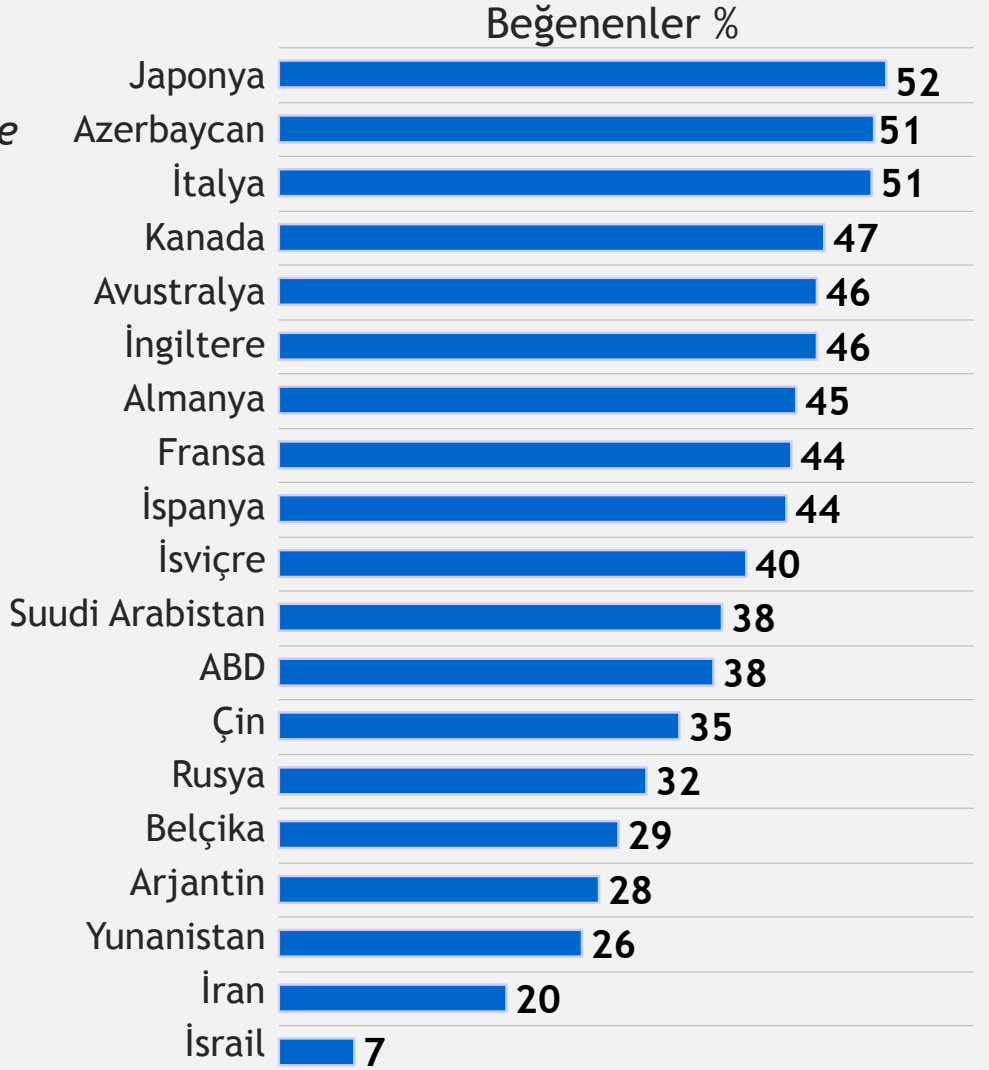

Okuyacağım
ülkeleri ne derece
sevdiğinizizi/
beğendiğinizi
belirtir misiniz?