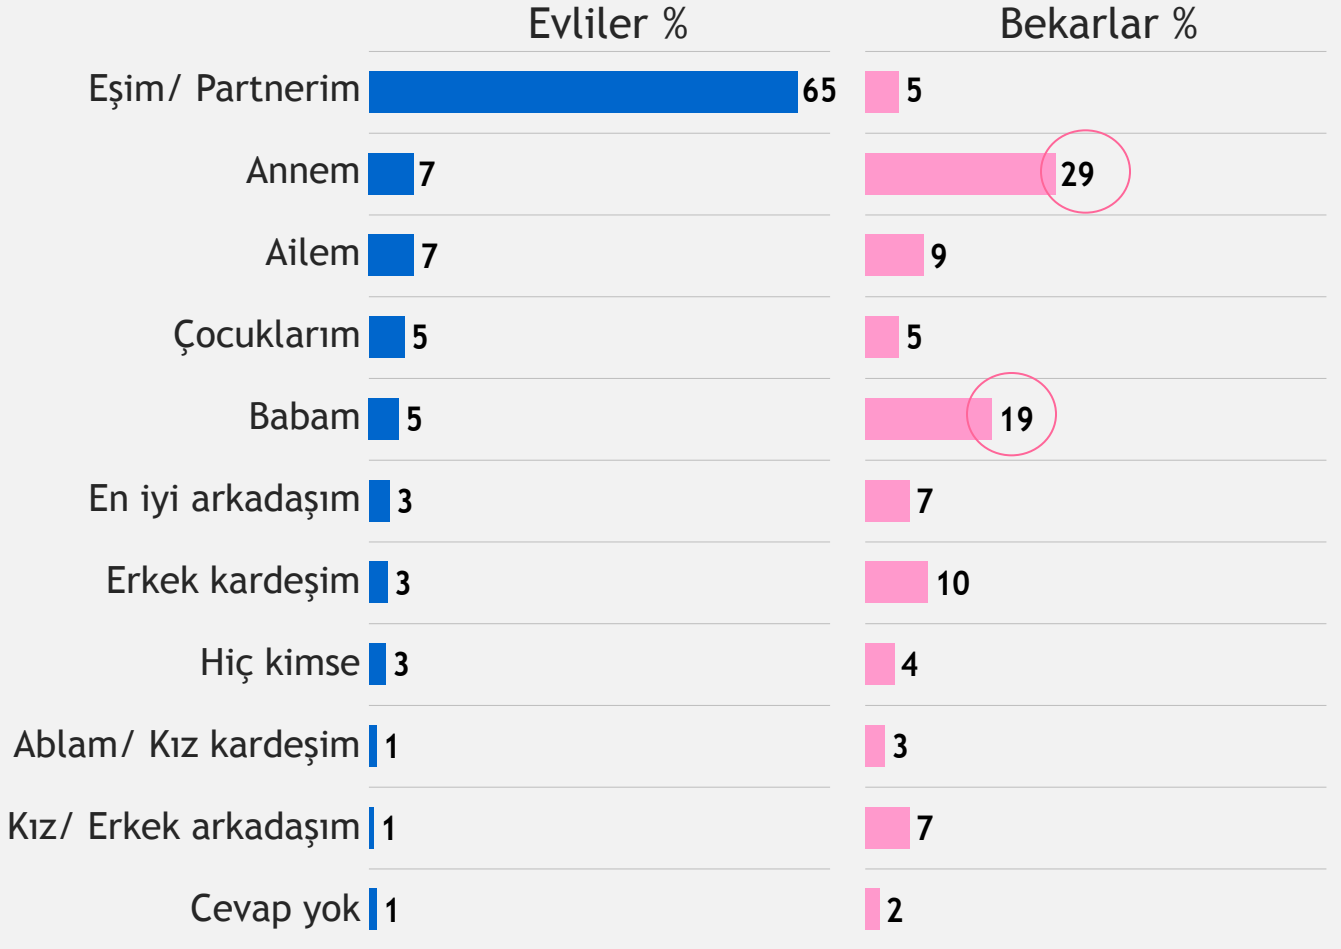

En Sevilen İçki

En sevdiğiniz alkollü içeceği öğrenebilir miyim?

%

Bira

Rakı

Votka

Şarap

Viski

%37

%37

%9

%7

%6

Baz= 118 (Alkol tüketenler)

Yanında En Güvende Hissedilen Kişi

Kendinizi yanında en güvende hissettiğiniz kişi kimdir?