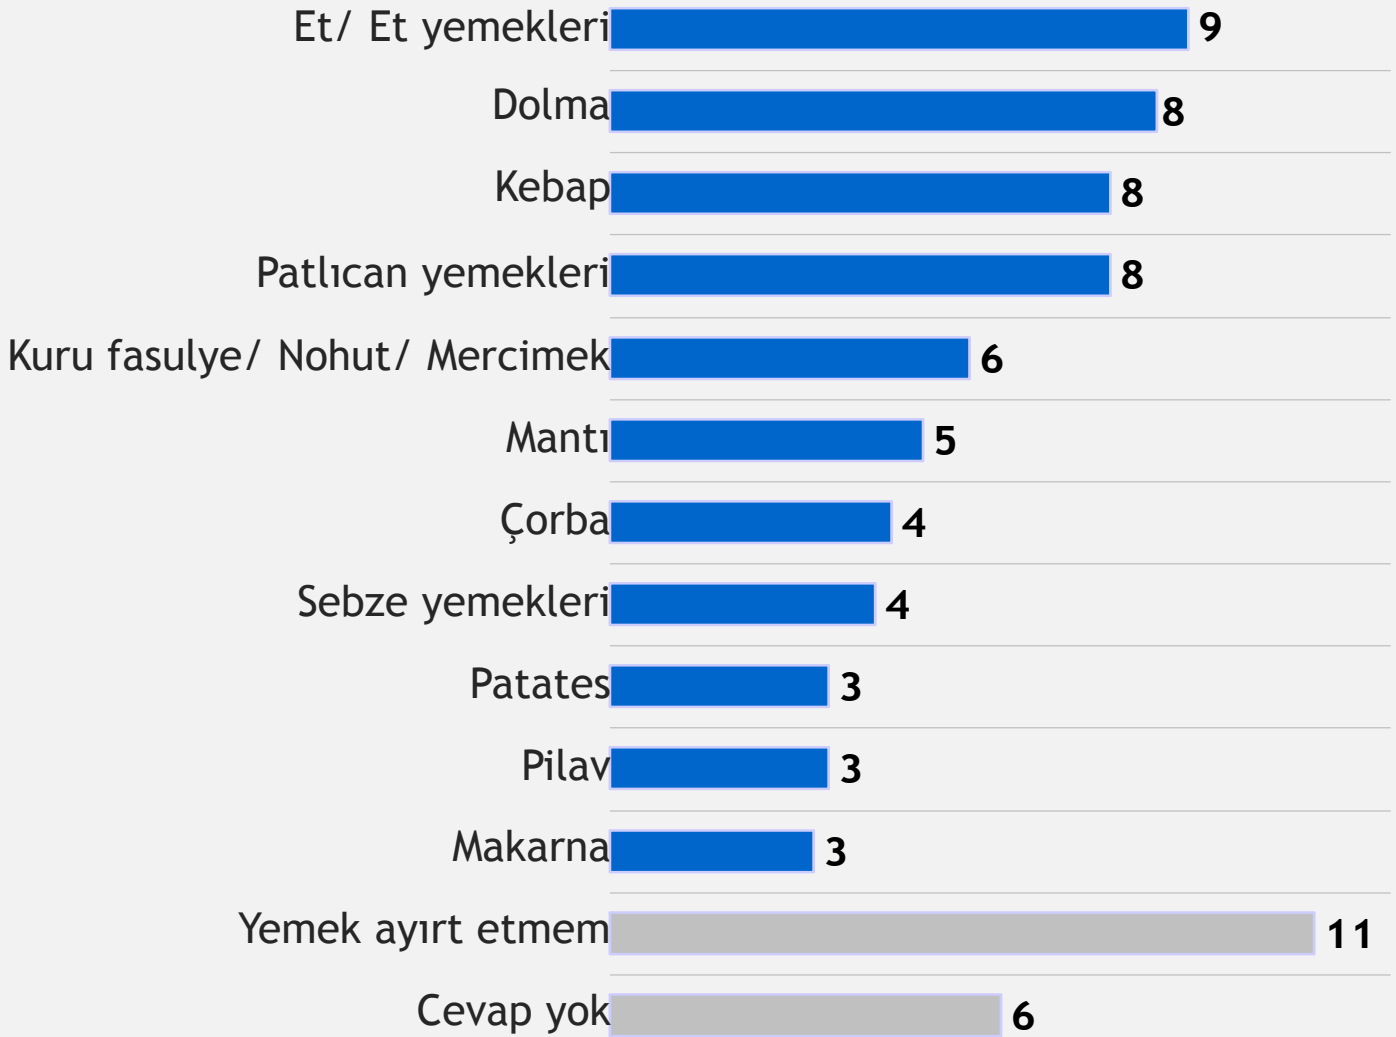

En Sevilen Renk

En sevdiğiniz renk hangisidir?

%

Baz= 416

Asla Vazgeçilemeyecek Yemek

Asla vazgeçemeyeceğiniz yiyecek/ yemek hangisidir?

%

Baz= 416

En Sevilen İçki

En sevdiğiniz alkollü içeceği öğrenebilir miyim?

%

Bira

Rakı

Votka

Şarap

Viski